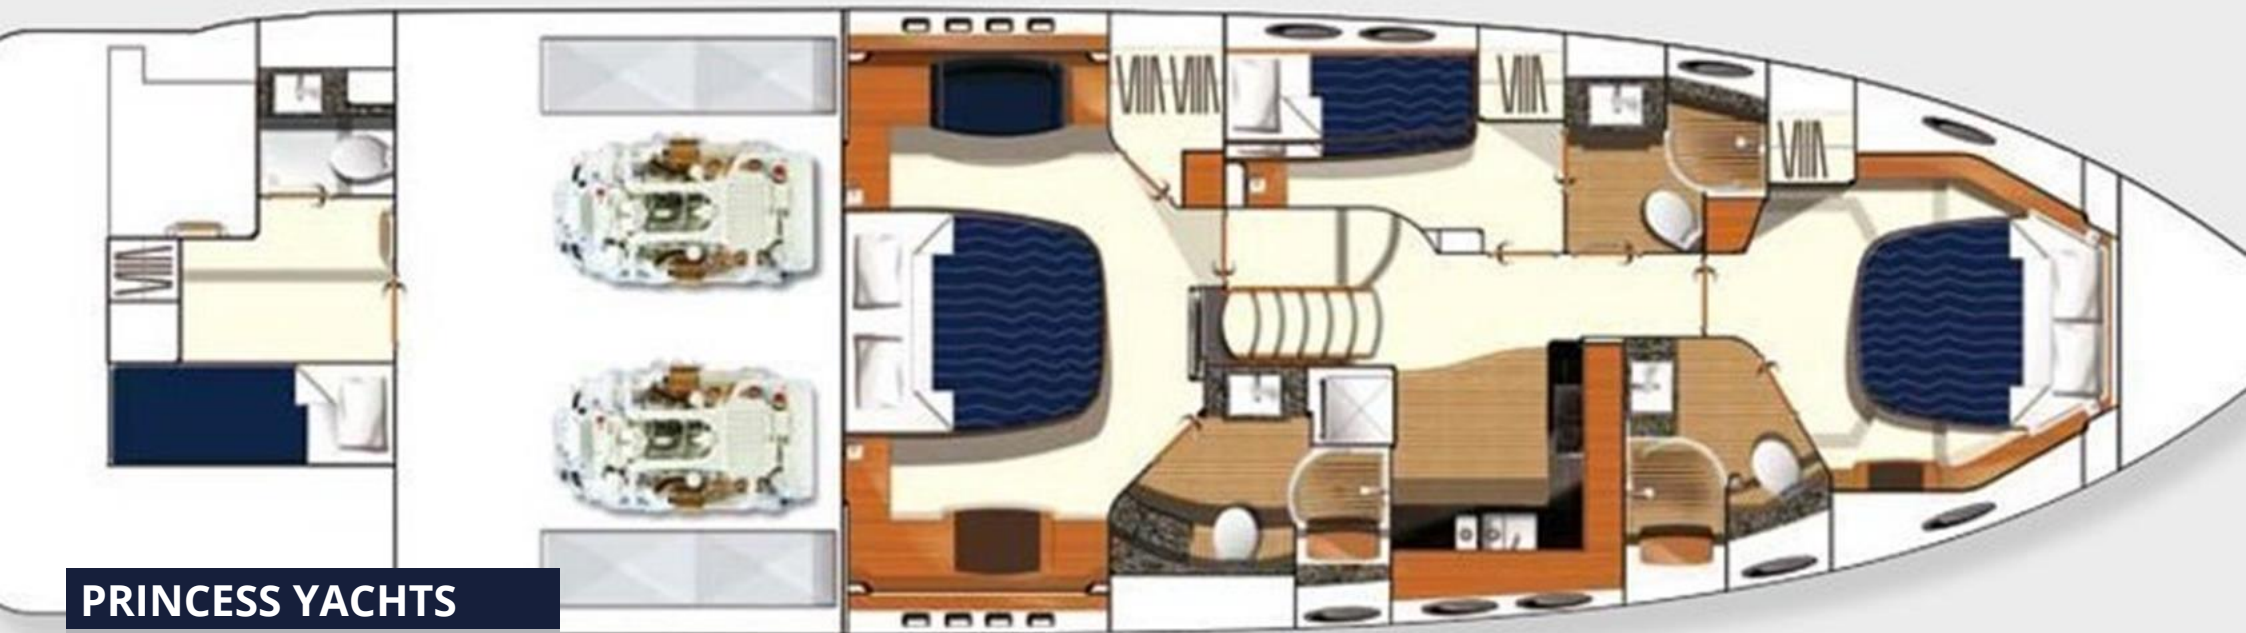

PRINCESS YACHTS

V65

INTERNI

Ampio pozzetto con prendisole e tavolo con sedute e porte scorrevoli - Salone interno con tv a scomparsa - Cucina attrezzata - Cabina armatoriale a centro barca con bagno ensuite - Cabina Vip a prua con letto matrimoniale e bagno ensuite - Cabina ospiti con letti a castello e bagno ensuite - Cabina equipaggio con bagno a poppa

ACCESSORI

Stereo Bose - Tv Satellitare - Mobile bar esterno con barbecue - Fabbricatore di ghiaccio - Forno microonde combinato - Frigo e freezer - Elica di prua e di poppa - Passerella idraulica - Plancetta, pozzetto e passavanti teak nuovi 2020 - Aria condizionata tropicale - Luci subacquee - Winch elettrici di poppa - Illuminazione LED - Tender Williams 325 - Porta laterale - Allestimento cabina equipaggio - Salone con divani in pelle - Hard top apribile

V65

PRINCESS YACHTS

V65

Upper accommodation layout

Lower accommodation layout

PRINCESS YACHTS

V65