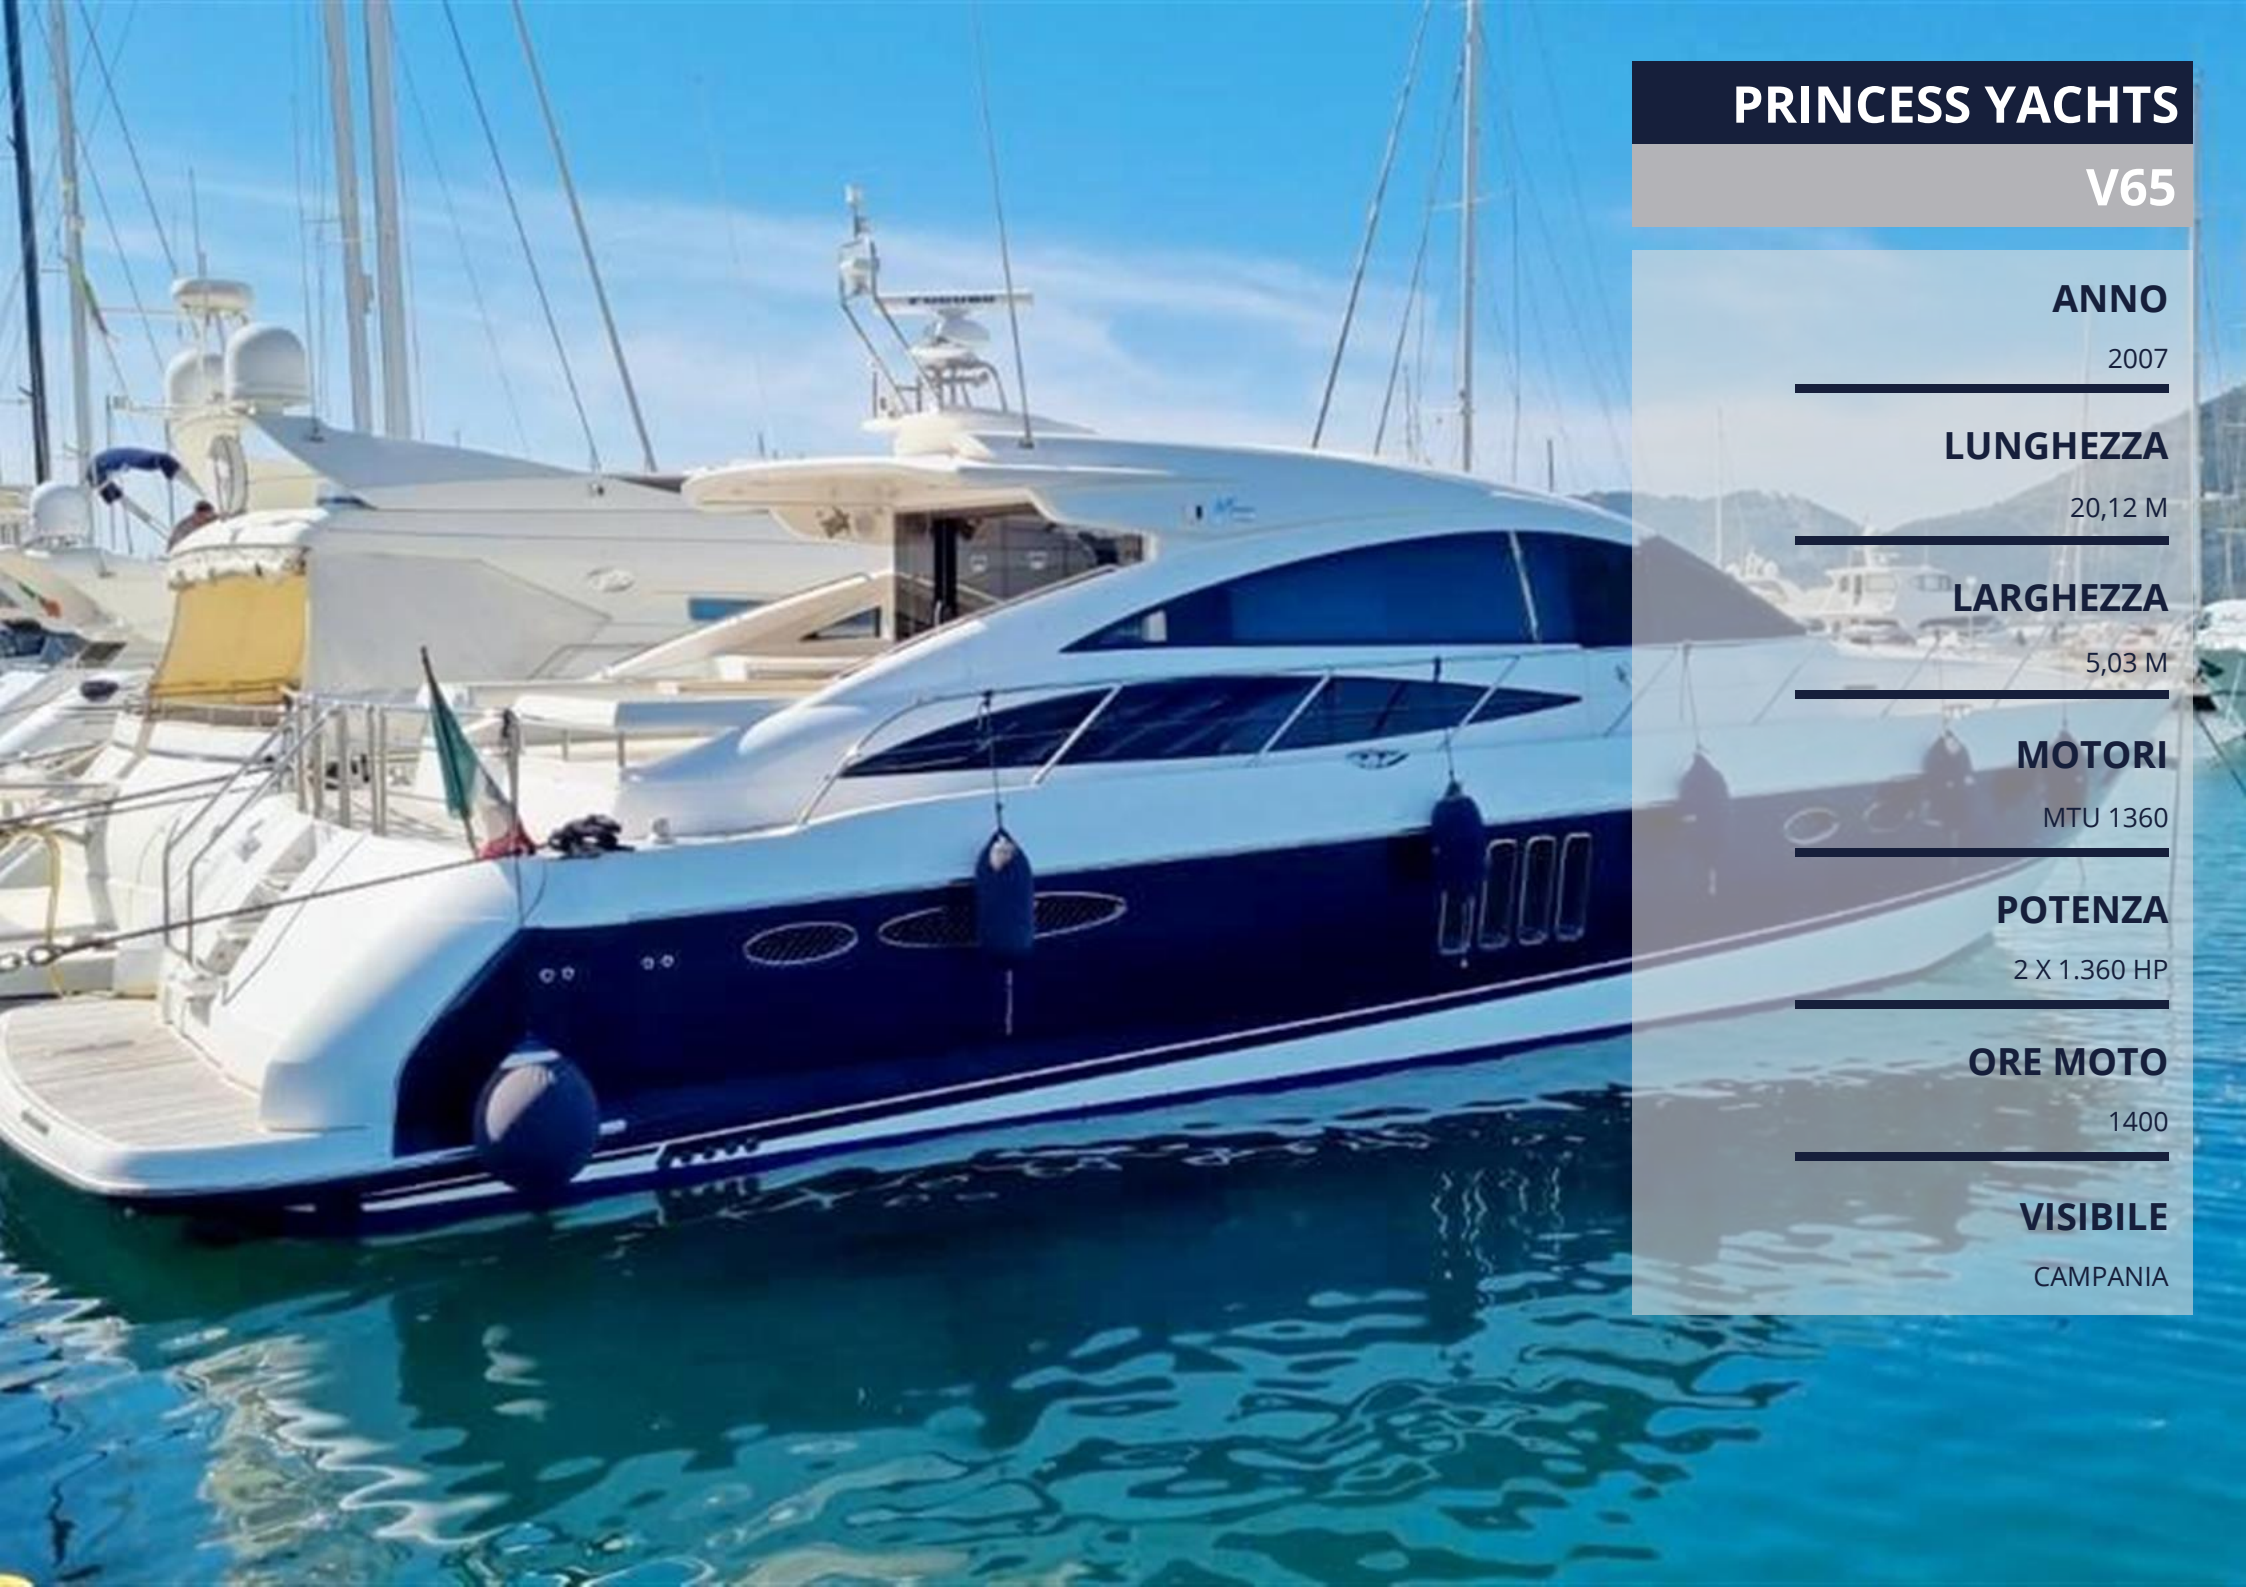

PRINCESS YACHTS

V65

ANNO

2007

LUNGHEZZA

20,12 M

LARGHEZZA

5,03 M

MOTORI

MTU 1360

POTENZA

2 X 1.360 HP

ORE MOTO

1400

VISIBILE

CAMPANIA

ACCESSORI

Stereo Bose - Tv Satellitare - Mobile bar esterno con barbecue - Fabbricatore di ghiaccio - Forno microonde combinato - Frigo e freezer - Elica di prua e di poppa - Passerella idraulica - Plancetta, pozzetto e passavanti teak nuovi 2020 - Aria condizionata tropicale - Luci subacquee - Winch elettrici di poppa - Illuminazione LED - Tender Williams 325 - Porta laterale - Allestimento cabina equipaggio - Salone con divani in pelle - Hard top apribile

Serena
Amsterdam

PRINCESS YACHTS

V65

PRINCESS YACHTS

V65

PRINCESS YACHTS
V65

PRINCESS YACHTS

V65